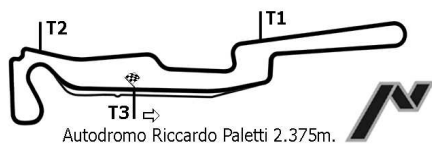

Top Kart Experience 1° Garetta del 21/08/2010

CLASSIFICA FINALE

POS	No	CONDUTTORE	NAZ	TEAM	TELAIO/MOTORE	CATEGORIA	G	TEMPO	DISTACCO	GIRO VELOCE
1	1	PESSO			PAROLIN/HONDA		25	22'10.223	53.923 Km/h	52.202 8
2	9	MATTEO			PAROLIN/HONDA		25	22'32.818	22.595	51.938 8
3	12	BARONEROSSO			PAROLIN/HONDA		25	22'41.293	31.070	52.177 8
4	6	VITTORIO			PAROLIN/HONDA		25	22'44.323	34.100	46.074 7
5	4	PIETRO			PAROLIN/HONDA		25	22'55.953	45.730	52.189 13
6	2	ANDREA			PAROLIN/HONDA		25	22'56.969	46.746	51.600 8
7	10	GIANNI			PAROLIN/HONDA		25	23'06.857	56.634	52.788 7